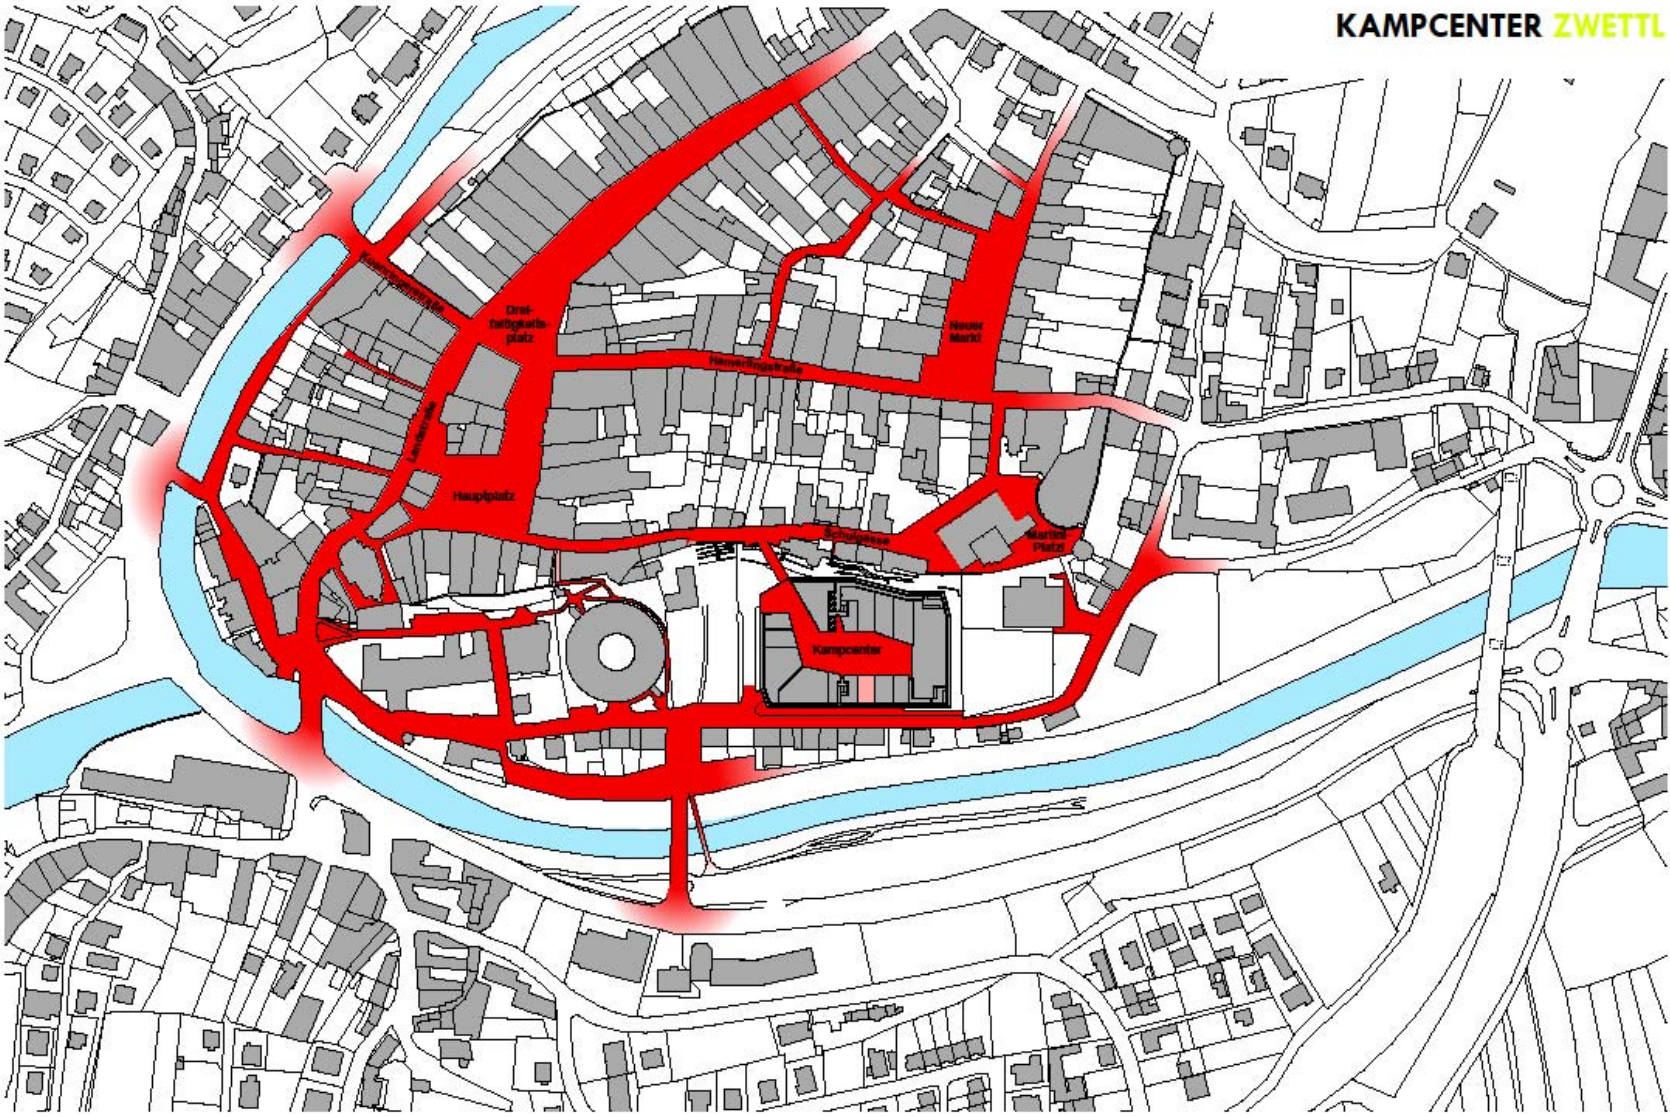

KAMPCENTER ZWETTL

0 250 m

INNENSTADT ZWETTL M 1:2500

KAMPCENTER ZWETTL

SCHAUBILD

KAMPCENTER ZWETTL

SCHAUBILD